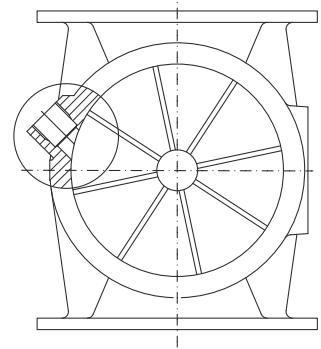

**Accessoires:**

Vullingsbegrenzer en vertrekschoen

Ontluchting op het huis

Reduceerstation voor spoellucht

Sneldemontabele uitvoering

Sneldemontabele MZC-uitvoering

**Capaciteitsgrafiek**

Vullingsgraad 100 %