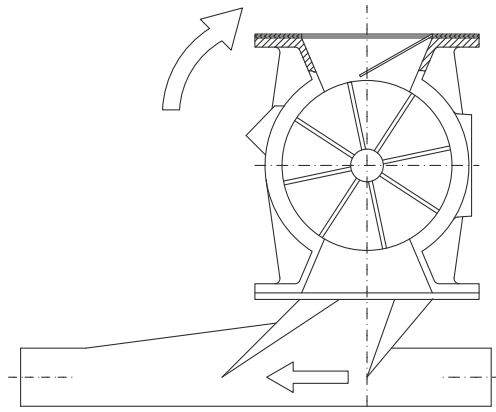

**Accessoires:**

Vullingsbegrenzer en vertrekschoen

Ontluchting op het huis

Reduceerstation voor spoellucht

Sneldemontabele uitvoering

Sneldemontabele MZC-uitvoering

**Capaciteitsgrafiek**

Vullingsgraad 100 %