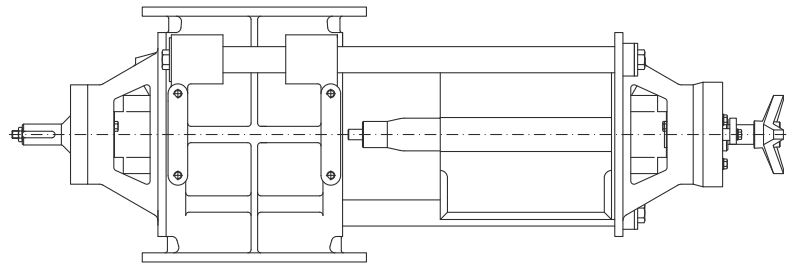

**Accessoires:**

Vullingsbegrenzer en vertrekschoen

Ontluchting op het huis

Reduceerstation voor spoellucht

Sneldemontabele uitvoering

Sneldemontabele MZC-uitvoering

**Capaciteitsgrafiek**

Vullingsgraad 100 %