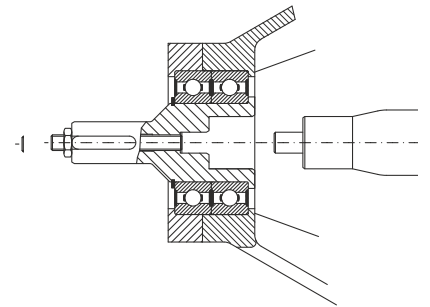

**Accessoires:**

Vullingsbegrenzer en vertrekschoen

Ontluchting op het huis

Reduceerstation voor spoellucht

Sneldemontabele uitvoering

Sneldemontabele MZC-uitvoering

**Capaciteitsgrafiek**

Vullingsgraad 100 %