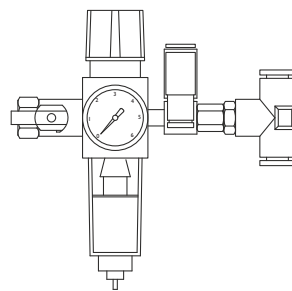

**Accessoires:**

Vullingsbegrenzer en vertrekschoen

Ontluchting op het huis

Reduceerstation voor spoellucht

Sneldemontabele uitvoering

Sneldemontabele MZC-uitvoering

**Capaciteitsgrafiek**

Vullingsgraad 100 %