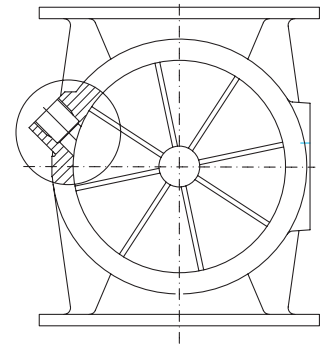

Accessori:

Vaschetta parzialzatrice e iniettore

Fori di sfato sul corpo

Gruppo di regolazione flussaggio

Versione con rotore facilmente estraibile

Grafico della capacità

Versione con rotore facilmente estraibile tipo MZC

Coefficiente di riempimento 100 %