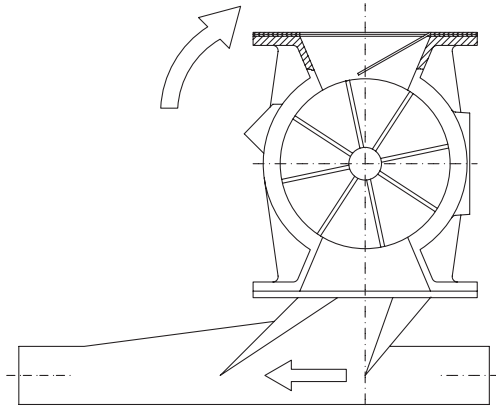

Accessori:

Vaschetta parzialzatrice e iniettore

Fori di sfato sul corpo

Gruppo di regolazione flussaggio

Versione con rotore facilmente estraibile

Grafico della capacità

Versione con rotore facilmente estraibile tipo MZC

Coefficiente di riempimento 100 %