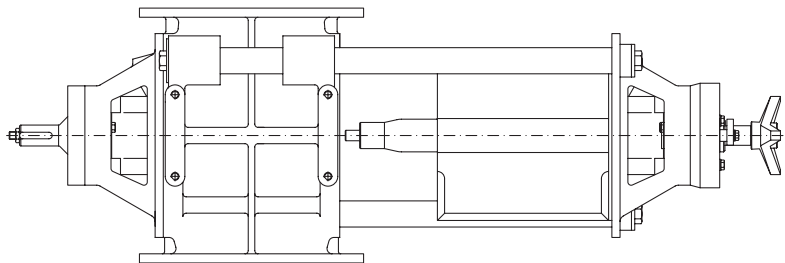

Accessori:

Vaschetta parzialzatrice e iniettore

Fori di sfato sul corpo

Gruppo di regolazione flussaggio

Versione con rotore facilmente estraibile

Grafico della capacità

Versione con rotore facilmente estraibile tipo MZC

Coefficiente di riempimento 100 %