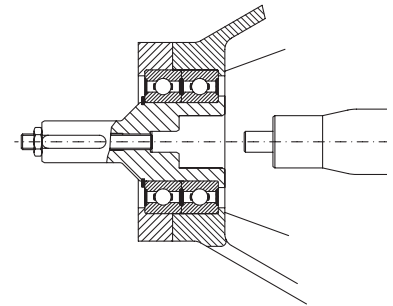

Accessori:

Vaschetta parzialzatrice e iniettore

Fori di sfato sul corpo

Gruppo di regolazione flussaggio

Versione con rotore facilmente estraibile

Grafico della capacità

Versione con rotore facilmente estraibile tipo MZC

Coefficiente di riempimento 100 %