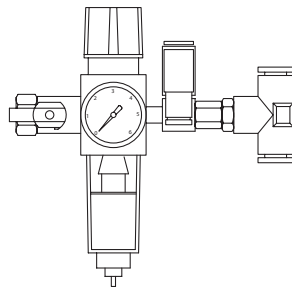

Accessori:

Vaschetta parzialzatrice e iniettore

Fori di sfato sul corpo

Gruppo di regolazione flussaggio

Versione con rotore facilmente estraibile

Grafico della capacità

Versione con rotore facilmente estraibile tipo MZC

Coefficiente di riempimento 100 %